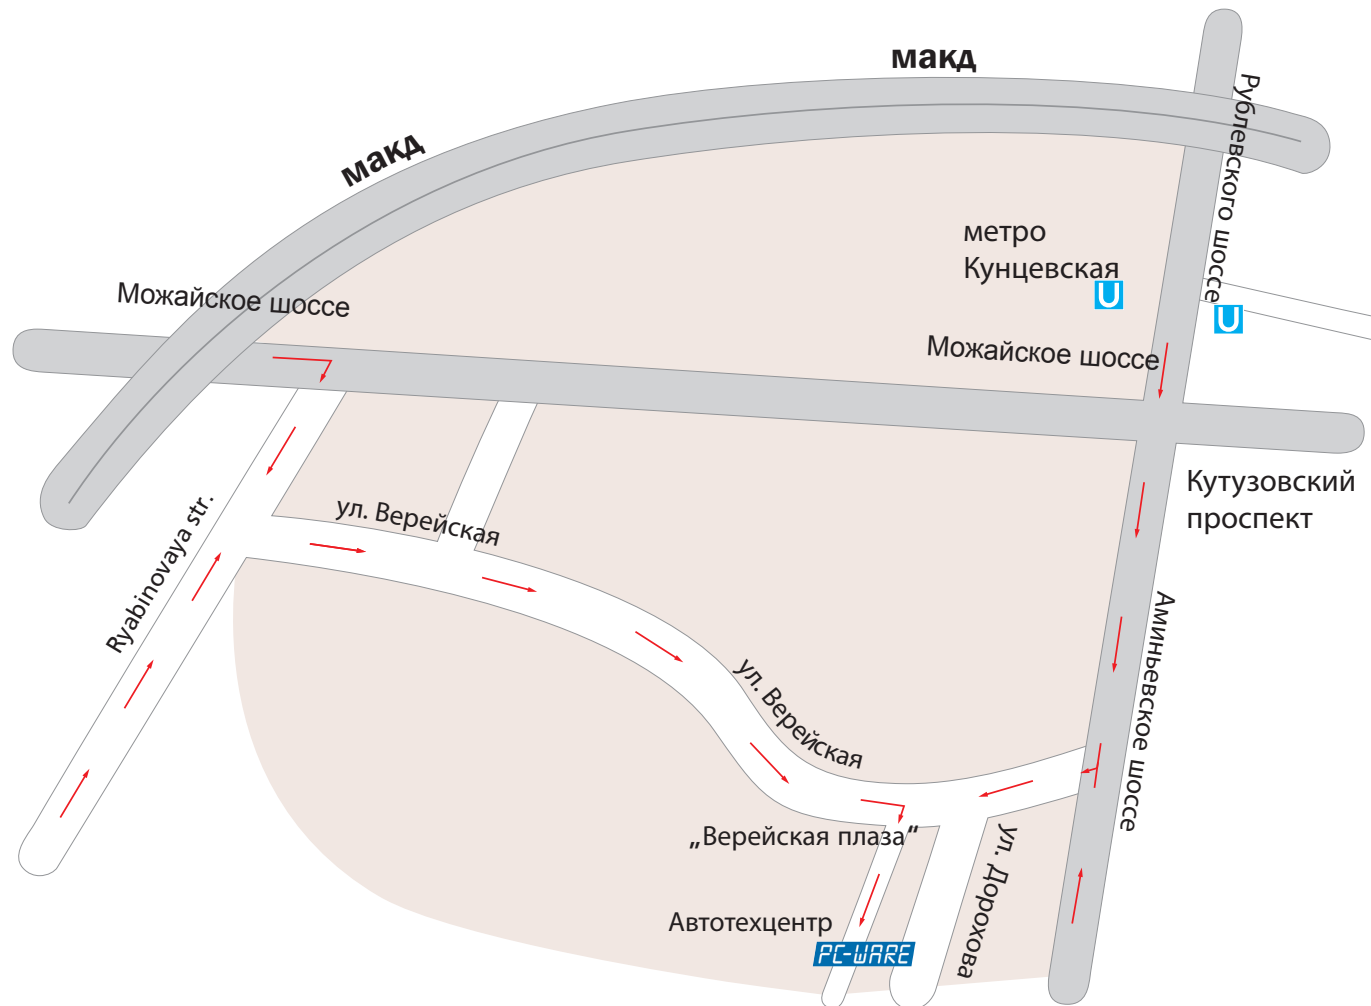

PC-Ware Moscow location plan.

Схема проезда в офис.

Legend:

	motorway/ E-road		bus station
	motorway junction		tram
	highway/ country road		tram station
	main road		underground station
	side road		industrial park
	railway track		public buildings
	car-park		residential area
	petrol station		public park
	garage/workshop		waterbodies
	airport		direction
	railway station/main station		marker
	interurban train station		PC-WARE location
	bus		

Наши контакты:

ООО "Общество информационных технологий"
121357, г. Москва
ул. Генерала Дорохова, д.2
(м. Кунцевская)

тел.: +7 495 969-28-48
Факс: +7 495 969-28-49

Email: info@pc-ware.ru